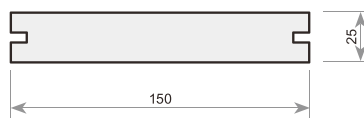

ALUKI WOOD SQUARE 床材

CODE	Type	Thickness	Width	Surface
SE025150-C	溝付き	25mm	150mm	エンボス加工

CODE	Type	Thickness	Width	Surface
SE021140-C	溝付き	21mm	140mm	エンボス加工

CODE	Type	Thickness	Width	Surface
SE025150-P	スクエアエッジ	25mm	150mm	エンボス加工

CODE	Type	Thickness	Width	Surface
SE021140-P	スクエアエッジ	21mm	140mm	エンボス加工

CODE	Type	Thickness	Width	Surface
SE012150-P	帯	12mm	150mm	エンボス加工

COLOR SELECTION

※クリーム・グレー・チャコール・ブラックは特注品となります。 ※中空材ウッドデッキの販売は終了いたしました。